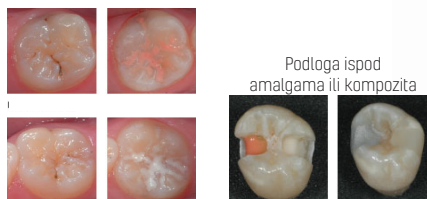

Podloga ispod
amalgama ili kompozita